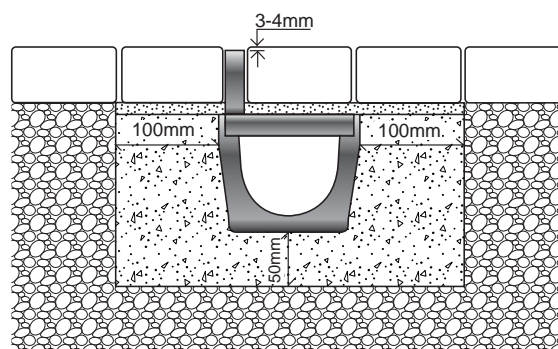

LIGHT HOOGTE 110 mm

Klasse A15 | SA100

HOOGTE 110 mm

ROOSTERS LIGHT - TYPE SA

(Kleur en afwerking van de roosters kunnen afwijken van de afbeeldingen.)

Voor geul Type SA100

Roostertype	Materiaal	Sleufbr.	Klasse	Lengte (m)	Gewicht (kg)	Art. N°
Spleetrooster	Gegalvaniseerd	6 mm	A15	1	1,6	S2400010

Spleetrooster	Gegalvaniseerd	10 mm	A15	1	1,6	S2400000

Spleetrooster	Roestvrijstaal	10 mm	A15	1	1,3	S2800000
		6 mm	A15	1	1,6	S2800010

Spleetrooster	Polypropyleen	6 mm	A15	0,5	0,6	S6500410

Opzetsleuf	Polypropyleen	8 mm	A15	0,5	0,5	S6500415