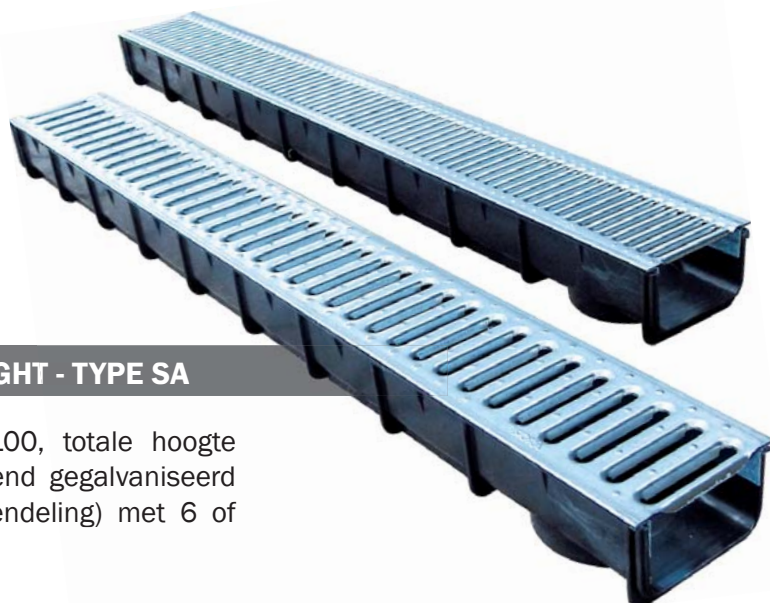

De STORA-LIGHT wordt gecombineerd met een opliggend gegalvaniseerd FIX spleetrooster uit het standaard STORA-SELF breedte 100 programma. De 8cm hoogte is uitermate geschikt voor plaatsing tussen klinkers.

Spleetrooster FIX-vergrendeling	Gegalvaniseerd	10 mm	A15	1	1,5	S4211101
------------------------------------	----------------	-------	-----	---	-----	----------

Spleetrooster	Roestvrijstaal	10 mm	A15	1	1,3	S4200105
---------------	----------------	-------	-----	---	-----	----------

## TYPEBESCHRIJVING (BASISTEKST MET OPTIES) LIGHT - TYPE SA

Geul vervaardigd uit polypropyleen, breedte 100, totale hoogte 80mm, zonder ingebouwde helling, met opliggend gegalvaniseerd spleetrooster (met geïntegreerde FIX snelvergrendeling) met 6 of 10mm sleufbreedte.

De STORA-LIGHT geul kan gecombineerd worden met een inliggend spleetrooster uit polypropyleen of gegalvaniseerd staal; beide met 6mm spleuven uit het standaard STORA-DRAIN breedte 100 programma.

Elke geul heeft een voorgevormde blinde verticale uitloop met diameter Ø100mm, die kan worden uitgesneden om een verticale uitloop te creëren.