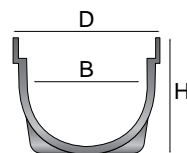

# LIGHT HOOGTE 110 MM

Klasse A15 | SA100

**HOOGTE 110 MM**

## GEUL ZONDER INGEBOUWDE HELLING

TYPE	L (m)	H (mm)	Gewicht (kg)	Vert. uitloop op geul	Eenheidsverpakking	Spleetrooster 6 of 10 mm	Spleetrooster Polypropyleen	Opzetsleuf
SA100 B=100 D=130	1	110	1,2	Ø100	72 (gemonteerd)	□	□	□