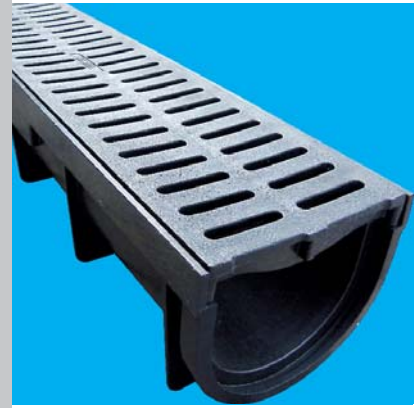

## LIGHT type SA

De polypropyleen afvoergeul voor toepassingen om en rond de woning

## LIGHT hoogte 80 mm

De STORA-LIGHT is een lichtgewicht afvoergeul zonder ingebouwde helling.

In tegenstelling tot de polyesterbetonnen geulen van het STORA-DRAIN programma, is de STORA-LIGHT geul vervaardigd uit polypropyleen. De geul werd ontworpen voor toepassingen om en rond de woning: op terrassen, voor garagedeuren en opritten.

De STORA-LIGHT wordt gecombineerd met een opliggend gegalvaniseerd FIX spleetrooster uit het standaard STORA-SELF breedte 100 programma. De 8cm hoogte is uitermate geschikt voor plaatsing tussen klinkers.

Elke geul heeft een voorgevormde blinde verticale uitloop met diameter  $\varnothing 100\text{mm}$ , die kan worden uitgesneden om een verticale uitloop te creëren.

STORA-LIGHT is verkrijgbaar in volgende uitvoering: